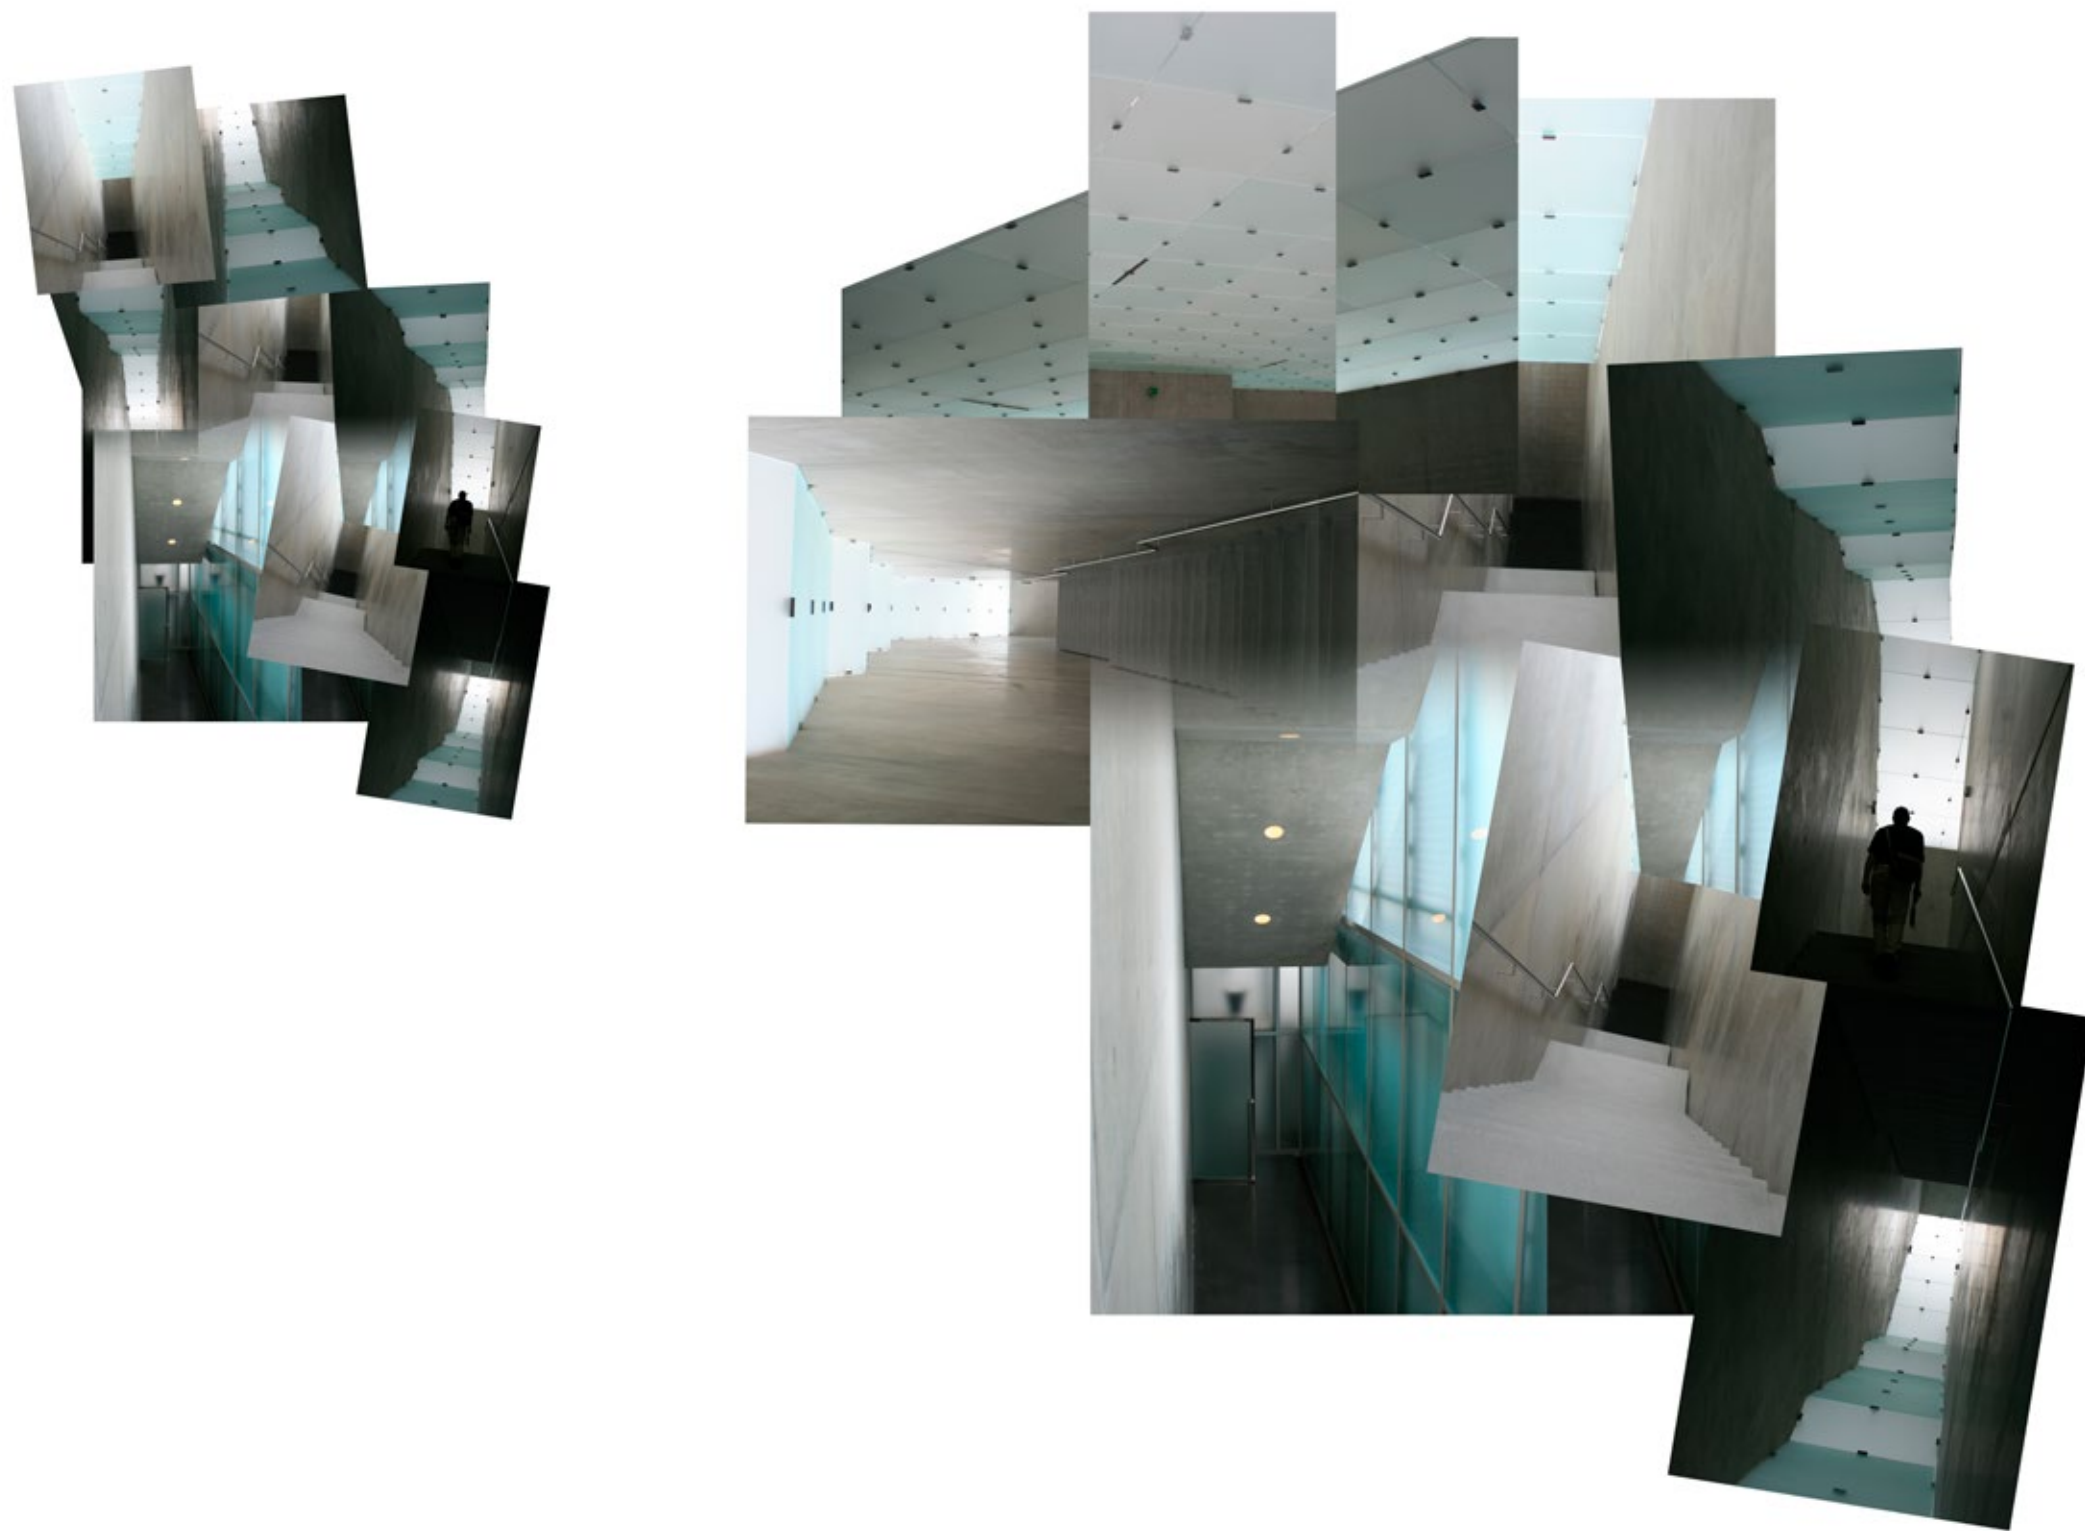

Insomnia

Evivanca kunstzinnig ontwerp.

Afwerking op plexiglas.
Plexiglas is reflecterend en transparant,
wat voor een eigentijdse uitstraling zorgt.

Foto Links Formaat 60 x 90 cm.
| Ook andere formaten mogelijk.
Hier gepresenteerd op een schildersezel, maar voorzien
om te bevestigen aan de muur met luxe ophangstelsysteem.

Voorontwerpen collage

The making of 'Insomnia'

In 2013 maakte ik kennis met 'insomnia', slapeloosheid. Toen ik voor de zoveelste maal 's nachts aan het rondlopen was, besloot ik dit probleem creatief aan te pakken: het ontwerp van deze collage.

Dolen door de gang, het geluid van de vroegste trein die ik in die nachtelijke uurtjes hoorde passeren en zoveel meer, zit verwerkt in deze collage.

Er bestaat ook een 'Insomnia' versie als ruimtelijk schilderij, geschilderd met olieverf op mdf. (zie artistiek werk evivanca)