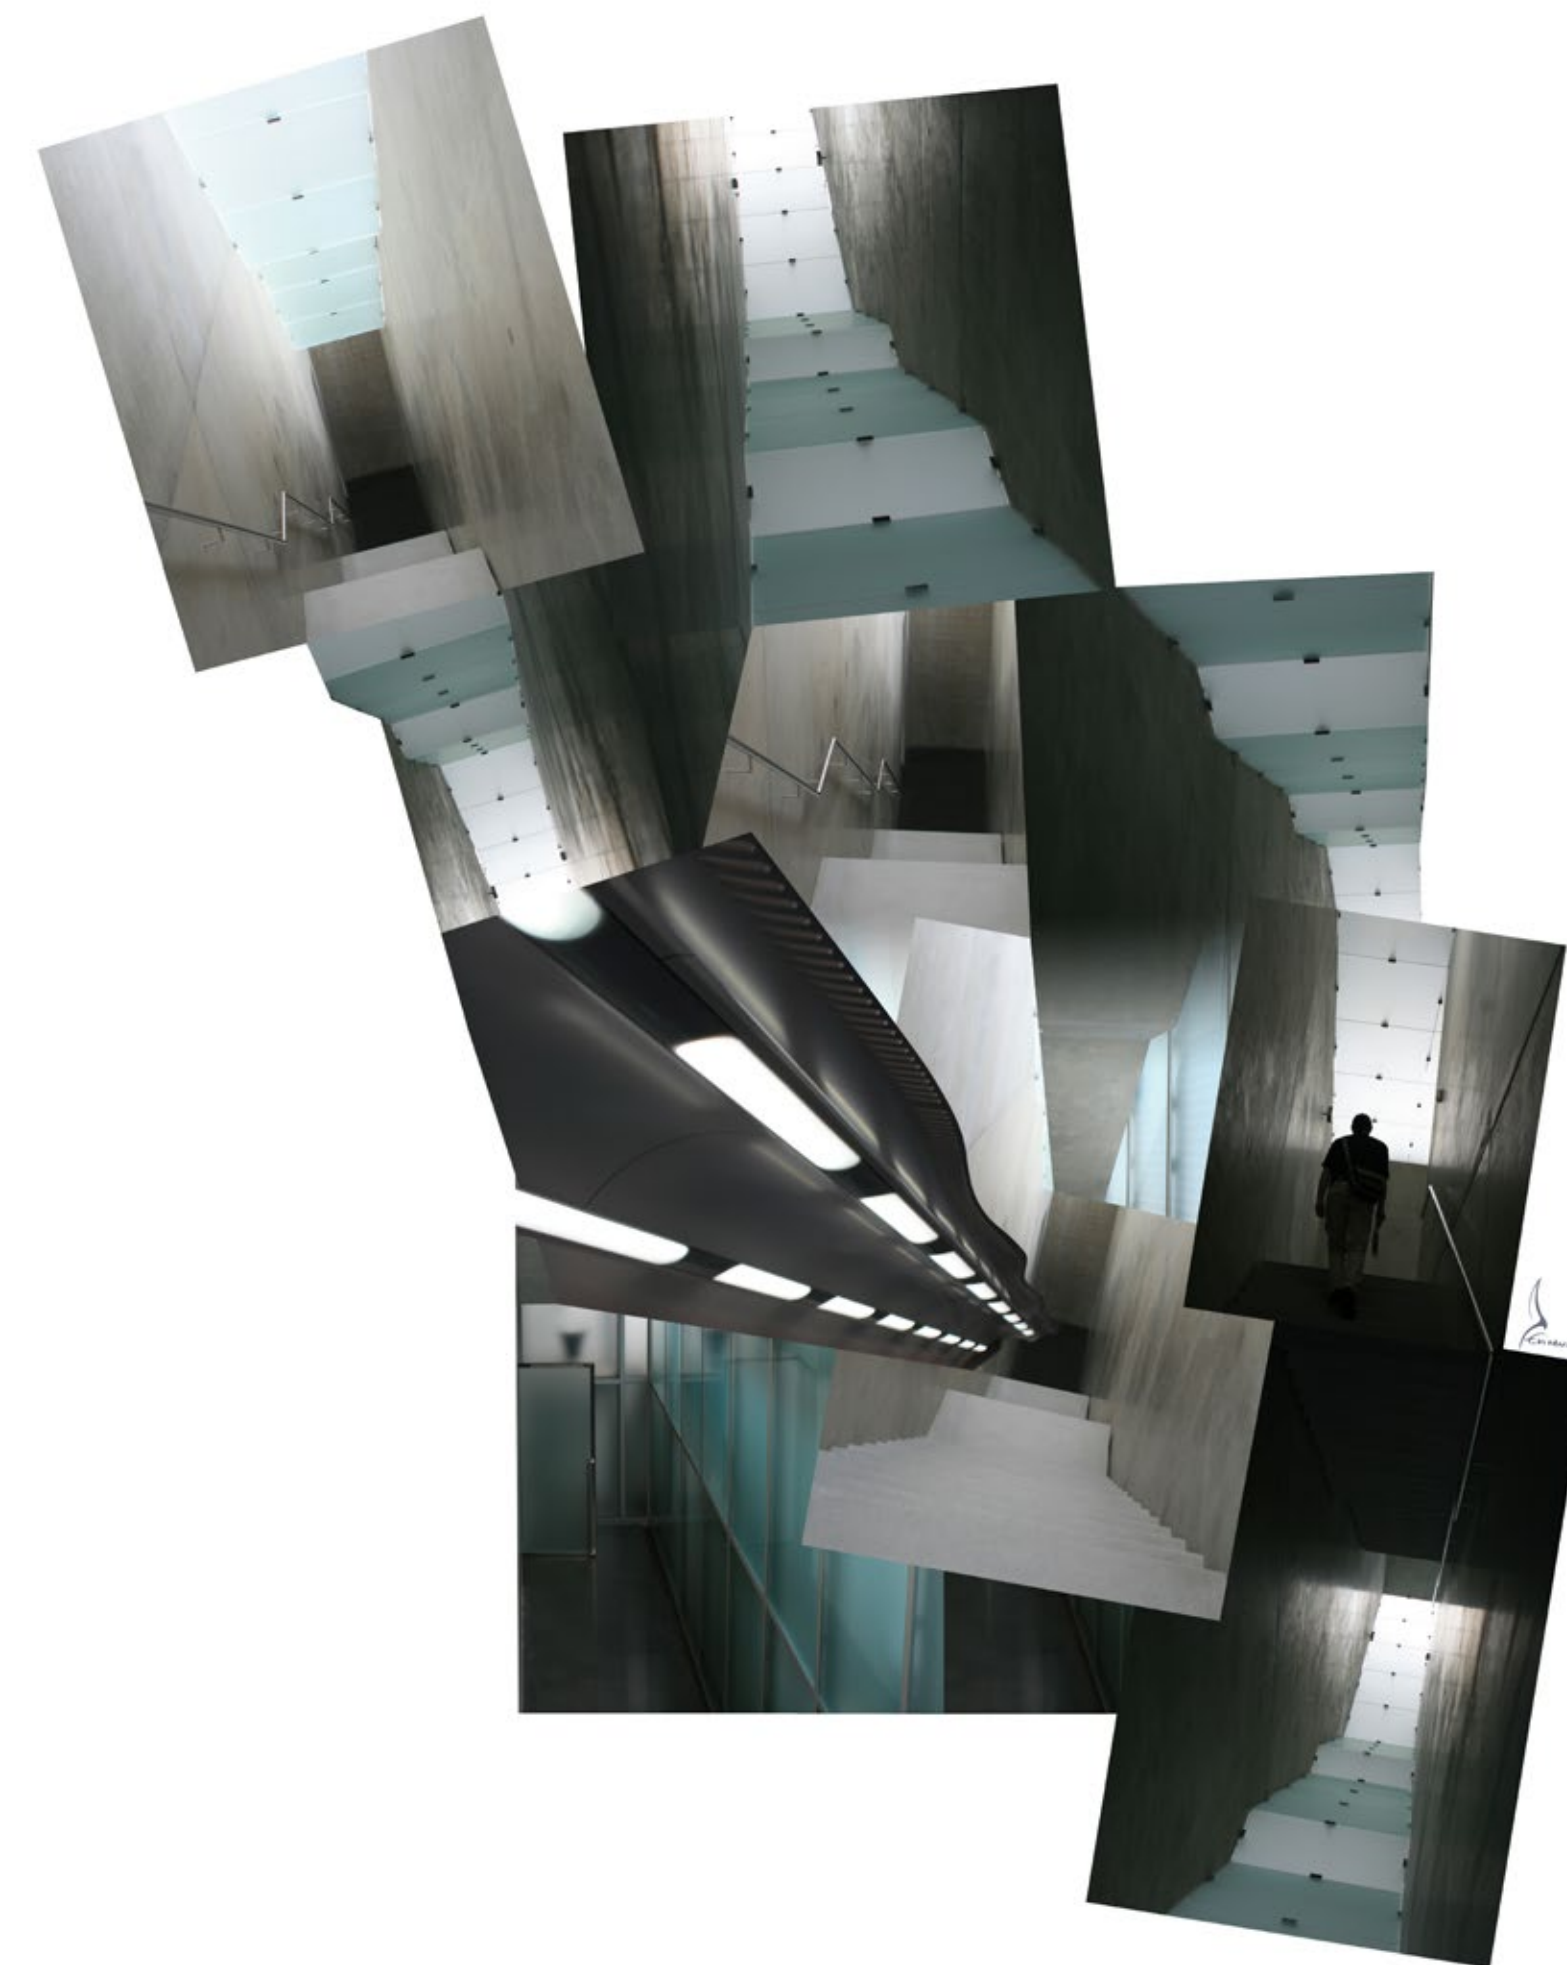

Insomnia

Evivanca kunstzinnig ontwerp.

Afwerking op plexiglas.
Plexiglas is reflecterend en transparant,
wat voor een eigentijdse uitstraling zorgt.

Foto Links Formaat 60 x 90 cm.
| Ook andere formaten mogelijk.
Hier gepresenteerd op een schildersezel, maar voorzien
om te bevestigen aan de muur met luxe ophangstelsysteem.

Voorontwerpen collage

The making of 'Insomnia'

In 2013 maakte ik kennis met 'insomnia', slapeloosheid. Toen ik voor de zoveelste maal 's nachts aan het rondlopen was, besloot ik dit probleem creatief aan te pakken: het ontwerp van deze collage.

Dolen door de gang, het geluid van de vroegste trein die ik in die nachtelijke uurtjes hoorde passeren en zoveel meer, zit verwerkt in deze collage.

Er bestaat ook een 'Insomnia' versie als ruimtelijk schilderij, geschilderd met olieverf op mdf. (zie artistiek werk evivanca)