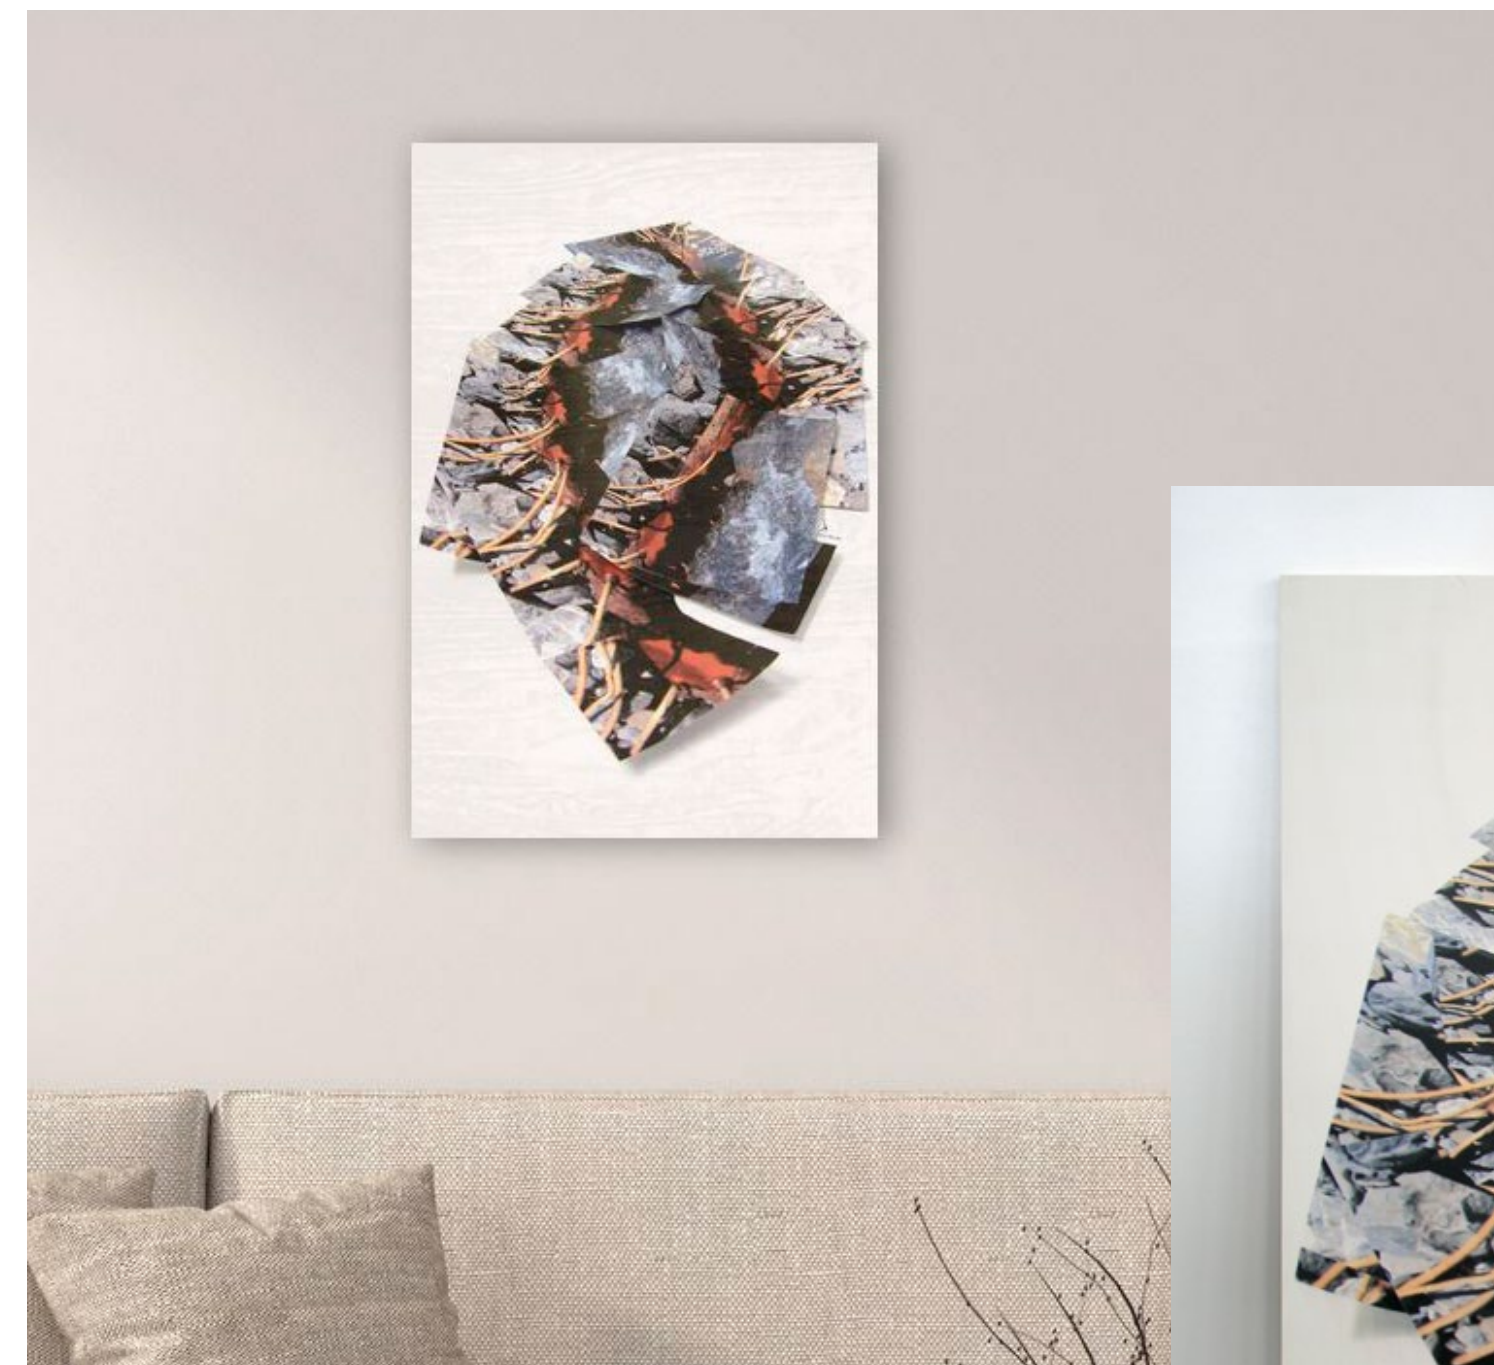

Touch of nature

TOUCH OF NATURE is een reeks collages met de natuur als inspiratiebron.

Biomorph

Biomorph is ontstaan door de kracht van de natuur.

Biomorph

Deze Biomorph (foto links) werd gedrukt op vurenhout met FSC-label. Door de aparte planken krijg je een gefragmenteerde, maar speelse weergave. De ondergrond is bewerkt met een witte laag, 'whitewash' zodat ook het wit in het ontwerp tot zijn recht komt.

Foto links Formaat 60 x 90 cm.
Afwerking op vurenhout FSC.
Voorzien van ophangstelsel.

Door de gehele houten berkenplex plaat, zijn er geen naden aanwezig. De 'white wash' zorgt er voor dat de knoesten minder zichtbaar zijn.

Foto rechts Formaat 60 x 90 cm.
Max. formaat op berkenplex FSC.
Voorzien van ophangstelsel.

Illustraties

| Concept

| Collages

Artistiek werk

| Grafisch ontwerp

WWW.EVIVANCA.BE

Evi Van Cauwenberghe | info@evivanca.be | +32 (0)476 478 413  [evivanca_illustrations](https://www.instagram.com/evivanca_illustrations)  [evivanca_kunstzinnige_collages](https://www.instagram.com/evivanca_kunstzinnige_collages)